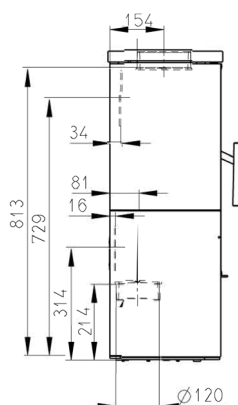

OPTION CACHE CONDUIT DE RACCORDEMENT
PAR LE DESSOUS

SCHÉMAS

VUE DE FACE

VUE DE CÔTÉ

VUE DE DESSUS

	ACIER	OLLAIRE
Hauteur	84 cm	86,2 cm
Largeur	68,6 cm	73 cm
Profondeur	31,9 cm	31,9 cm
Poids	162 kg	176 kg
Buse arrivée d'air inclus		