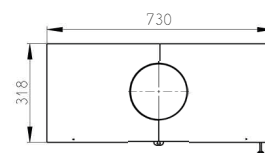

OPTION CACHE CONDUIT DE RACCORDEMENT
PAR LE DESSOUS

SCHÉMAS

VUE DE FACE

VUE DE CÔTÉ

VUE DE DESSUS

	ACIER	OLLAIRE
Hauteur	84 cm	86,2 cm
Largeur	68,6 cm	73 cm
Profondeur	31,9 cm	31,9 cm
Poids	162 kg	176 kg
Buse arrivée d'air inclus		