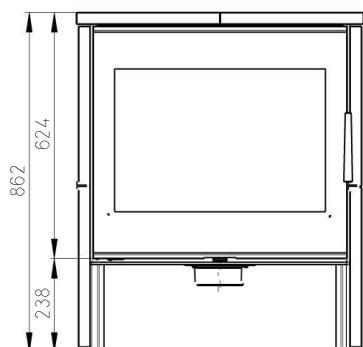

OPTION CACHE CONDUIT DE RACCORDEMENT
PAR LE DESSOUS

SCHÉMAS

VUE DE FACE

VUE DE CÔTÉ

VUE DE DESSUS

	ACIER	OLLAIRE
Hauteur	84 cm	86,2 cm
Largeur	68,6 cm	73 cm
Profondeur	31,9 cm	31,9 cm
Poids	162 kg	176 kg
Buse arrivée d'air inclus		